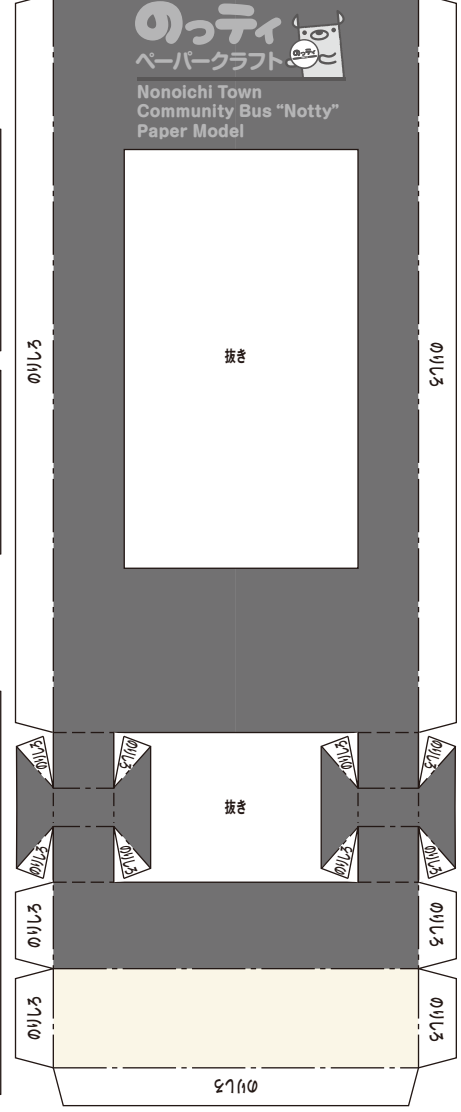

**Nonoichi Town
Community Bus "Notty"
Paper Model**

各部品をていねいに切り取って、
組み立て方の説明(別紙)をよく見
ながら作ってください。

- 切り取り線
- 山折り線
- - - 谷折り線

部品⑥