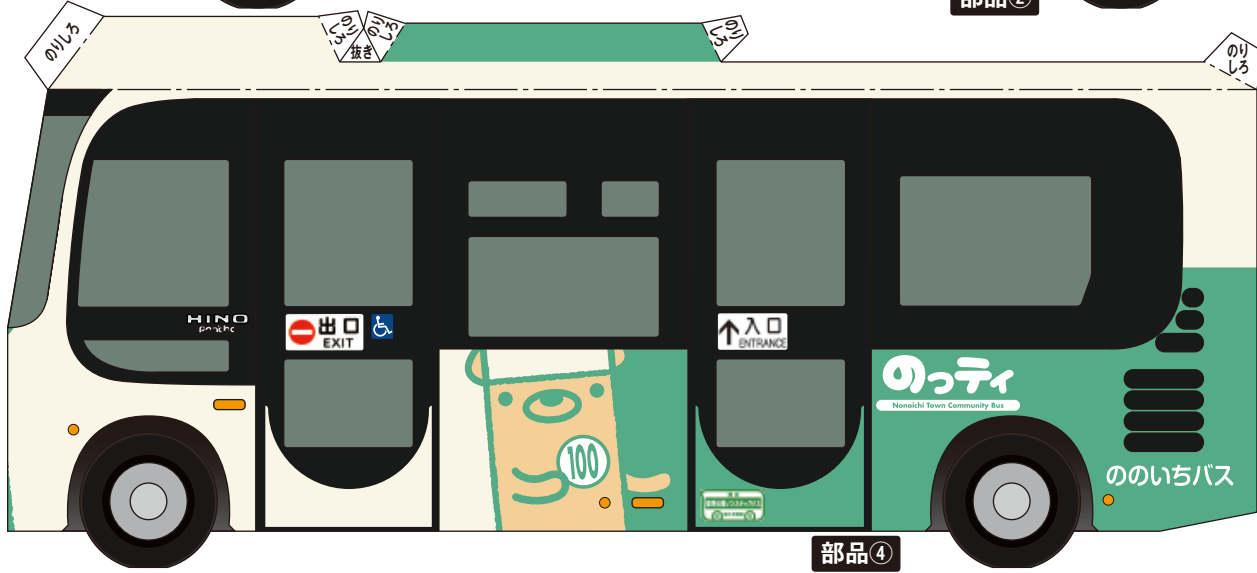

**Nonoichi Town
Community Bus "Notty"
Paper Model**

各部品をていねいに切り取って、
組み立て方の説明(別紙)をよく見
ながら作ってください。

- 切り取り線
- 山折り線
- - - 谷折り線

部品⑥