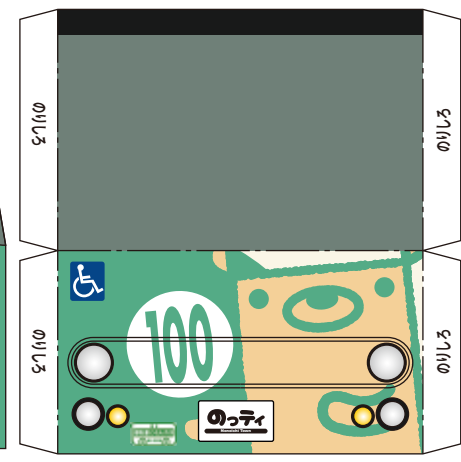

**Nonoichi Town
Community Bus "Notty"
Paper Model**

各部品をていねいに切り取って、
組み立て方の説明(別紙)をよく見
ながら作ってください。

- 切り取り線
- 山折り線
- - - 谷折り線

部品⑥