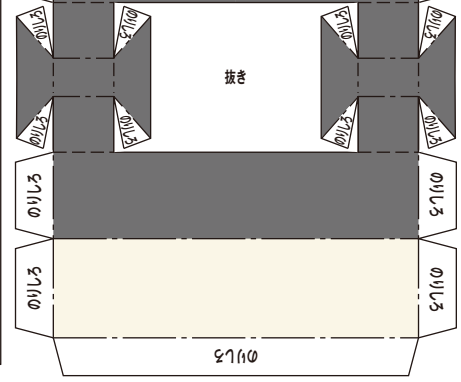

部品①

**Nonoichi Town
Community Bus "Notty"
Paper Model**

各部品をていねいに切り取って、
組み立て方の説明(別紙)をよく見
ながら作ってください。

- 切り取り線
- 山折り線
- - - 谷折り線

部品②

部品③

部品④

部品⑤